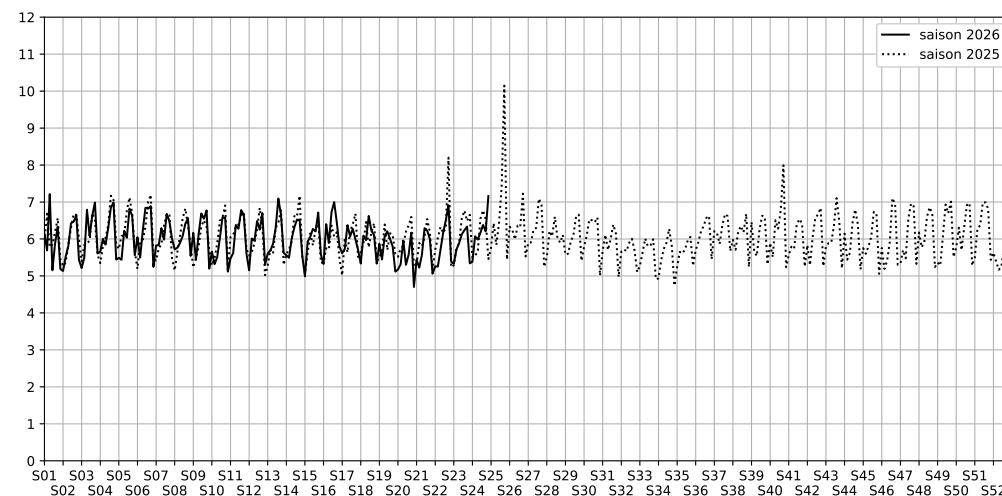

Indice Harmonica Nuit [22h-06h]
Comparaison avec saison précédente à jour équivalent