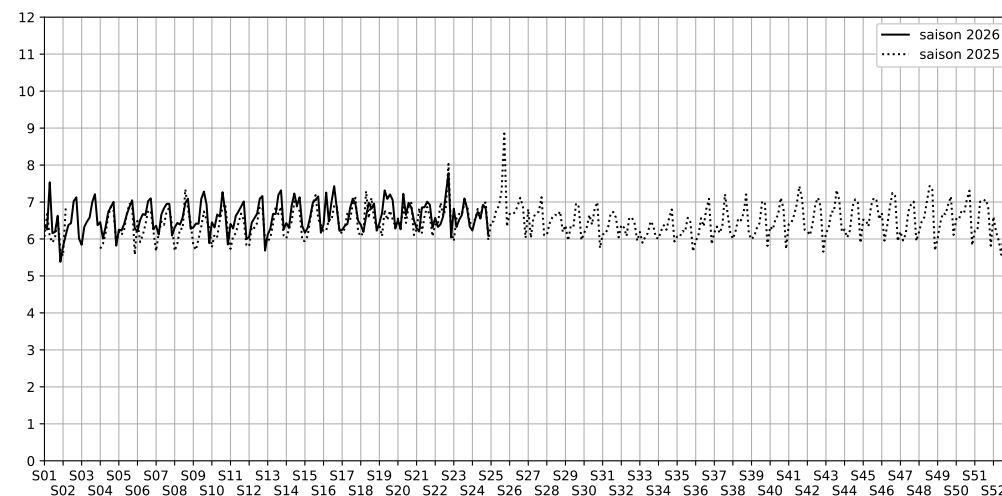

Indice Harmonica Nuit [22h-06h]
Comparaison avec saison précédente à jour équivalent