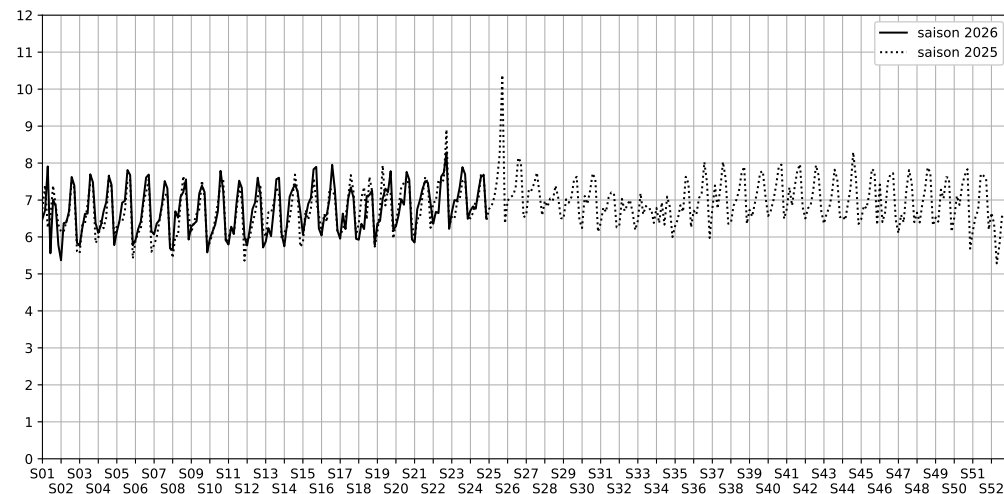

Indice Harmonica Nuit [22h-06h]
Comparaison avec saison précédente à jour équivalent