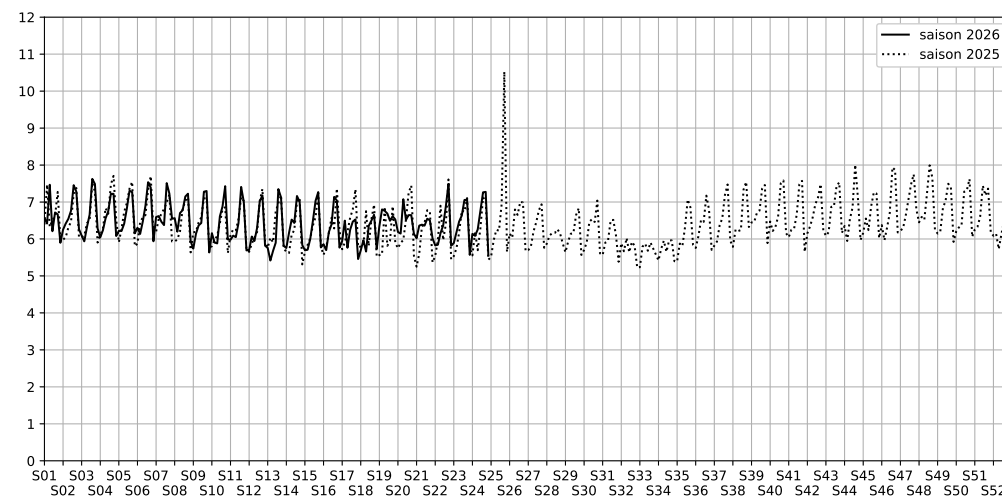

Indice Harmonica Nuit [22h-06h]
Comparaison avec saison précédente à jour équivalent