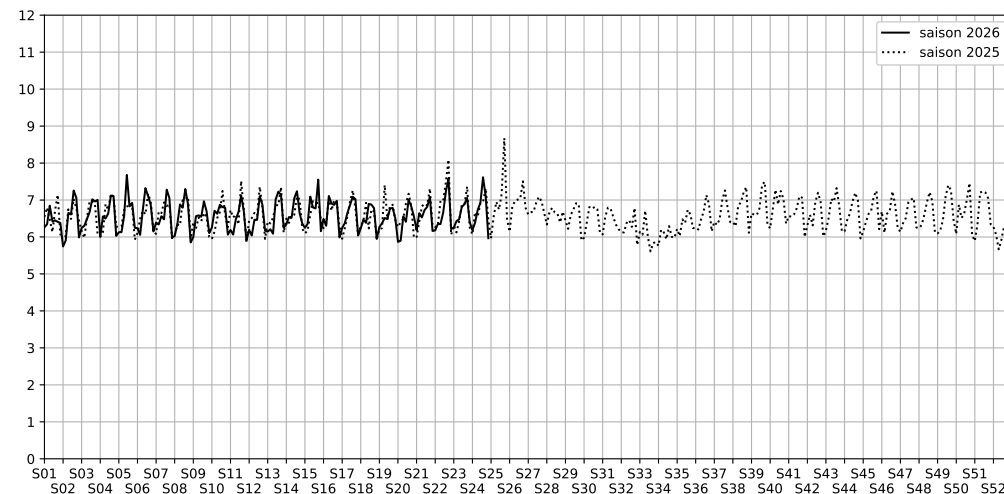

Indice Harmonica Nuit [22h-06h]
Comparaison avec saison précédente à jour équivalent