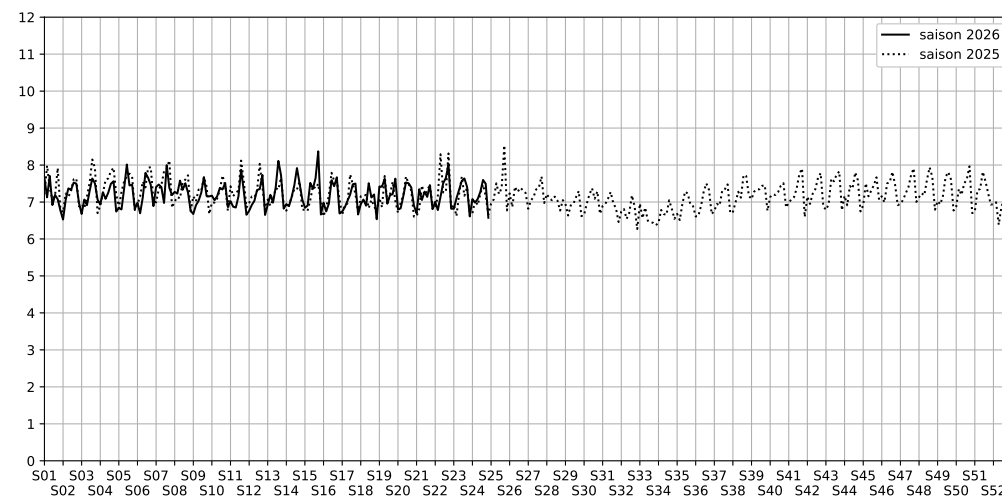

Indice Harmonica Nuit [22h-06h]
Comparaison avec saison précédente à jour équivalent