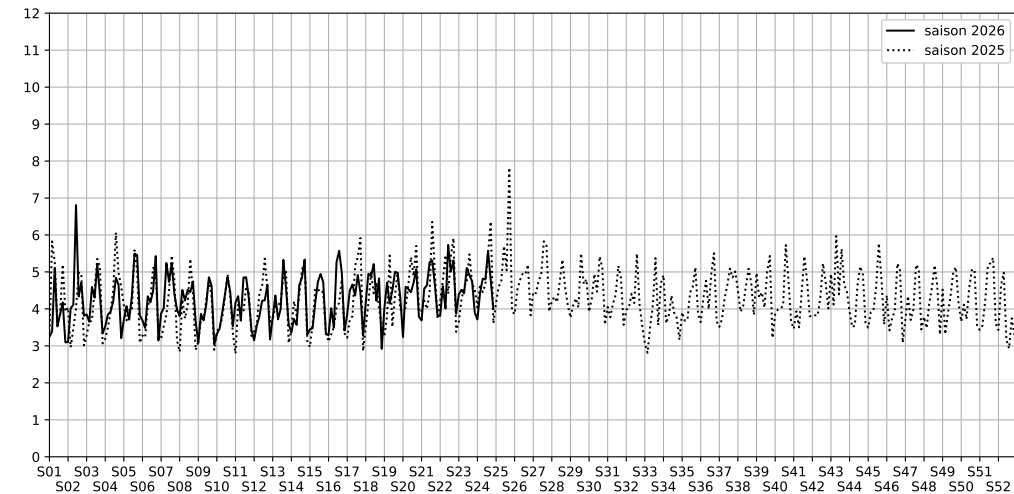

Indice Harmonica Nuit [22h-06h]
Comparaison avec saison précédente à jour équivalent