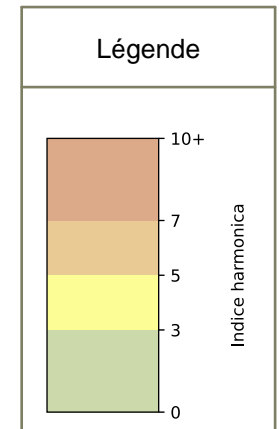

SYNTHÈSE DES SITES SUR LA SEMAINE
Par Indice Harmonica nocturne [22h-06h] décroissant

	Nuit du lundi 08/06/2026 au mardi 09/06/2026	Nuit du mardi 09/06/2026 au mercredi 10/06/2026	Nuit du mercredi 10/06/2026 au jeudi 11/06/2026	Nuit du jeudi 11/06/2026 au vendredi 12/06/2026	Nuit du vendredi 12/06/2026 au samedi 13/06/2026	Nuit du samedi 13/06/2026 au dimanche 14/06/2026	Nuit du dimanche 14/06/2026 au lundi 15/06/2026
1	STRASBOURG (7,5)	STRASBOURG (7,6)	STRASBOURG (7,8)	63 HAUTEVILLE (7,3)	STRASBOURG (7,9)	STRASBOURG (7,8)	STRASBOURG (7,5)
2	63 HAUTEVILLE (7,1)	63 HAUTEVILLE (7,0)	63 HAUTEVILLE (7,1)	CHATEAU D'EAU (7,2)	CHATEAU D'EAU (7,6)	CHATEAU D'EAU (7,7)	ECHIQUEUR (7,2)
3	CHATEAU D'EAU (6,7)	CHATEAU D'EAU (6,8)	CHATEAU D'EAU (6,8)	STRASBOURG (7,2)	63 HAUTEVILLE (7,6)	63 HAUTEVILLE (7,5)	63 HAUTEVILLE (6,6)
4	HAUTEVILLE (6,2)	FB ST-DENIS (6,5)	HAUTEVILLE (6,7)	HAUTEVILLE (6,9)	HAUTEVILLE (7,6)	PARADIS (7,3)	CHATEAU D'EAU (6,5)
5	FB ST-DENIS (6,2)	HAUTEVILLE (6,4)	FB ST-DENIS (6,7)	PARADIS (6,8)	PARADIS (7,3)	HAUTEVILLE (7,1)	FB ST-DENIS (6,1)
6	PARADIS (6,1)	PARADIS (6,1)	PARADIS (6,3)	FB ST-DENIS (6,6)	FB ST-DENIS (6,9)	FB ST-DENIS (6,8)	HAUTEVILLE (6,0)
7	FIDELITE (5,6)	ECHIQUEUR (6,1)	ECHIQUEUR (6,0)	ECHIQUEUR (6,2)	FIDELITE (6,6)	FIDELITE (6,3)	PARADIS (5,6)
8	ECHIQUEUR (5,4)	FIDELITE (5,8)	FIDELITE (6,0)	FIDELITE (6,0)	ECHIQUEUR (6,4)	ECHIQUEUR (6,2)	FIDELITE (5,3)
9	CR PETITES ECURIES (4,7)	CR PETITES ECURIES (4,6)	CR PETITES ECURIES (4,8)	CR PETITES ECURIES (5,1)	CR PETITES ECURIES (5,7)	CR PETITES ECURIES (5,8)	PAS PETITES ECURIES (4,0)
10	PAS PETITES ECURIES (3,7)	PAS PETITES ECURIES (4,4)	PAS PETITES ECURIES (4,8)	PAS PETITES ECURIES (4,8)	PAS PETITES ECURIES (5,6)	PAS PETITES ECURIES (4,8)	CR PETITES ECURIES (3,8)