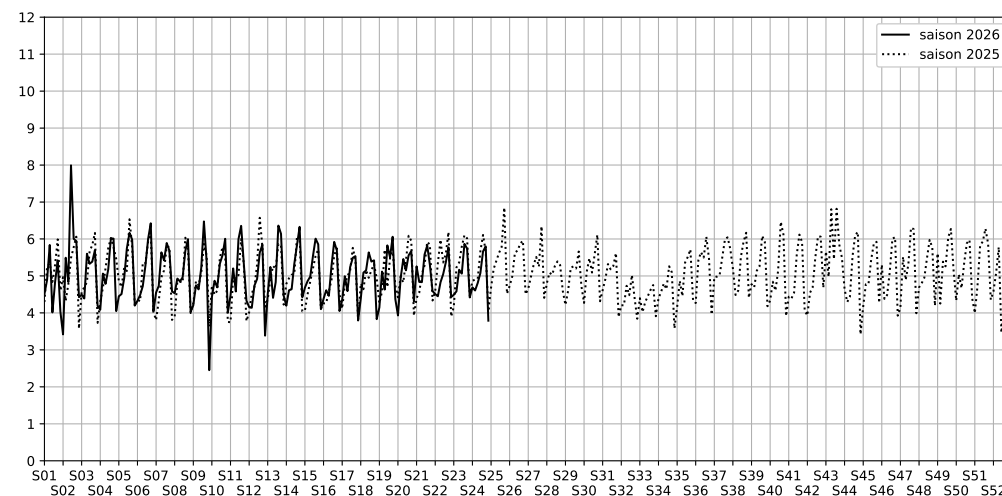

Indice Harmonica Nuit [22h-06h]
Comparaison avec saison précédente à jour équivalent