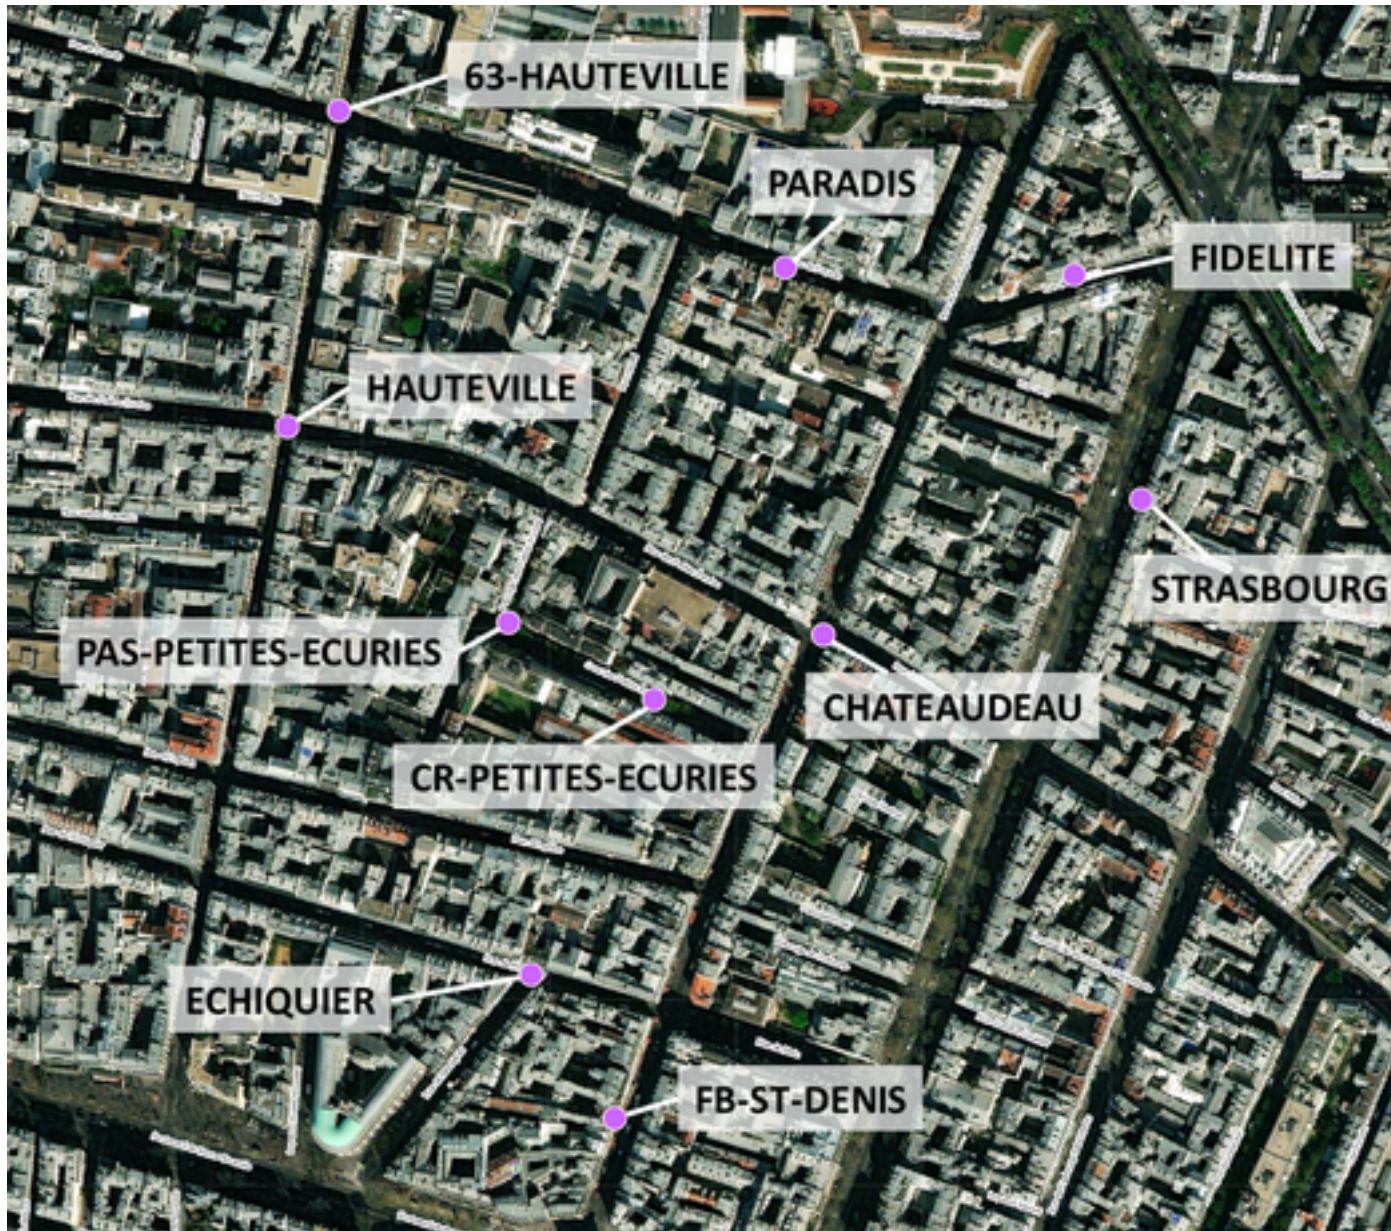

Capteurs méduse SAINT-DENIS PARADIS

2026 / sem. 24 (du 08/06/2026 au 14/06/2026)

NB : Chaque capteur est désigné par le nom de la rue dans laquelle il est implanté

Capteurs méduse SAINT-DENIS PARADIS

2026 / sem. 24 (du 08/06/2026 au 14/06/2026)