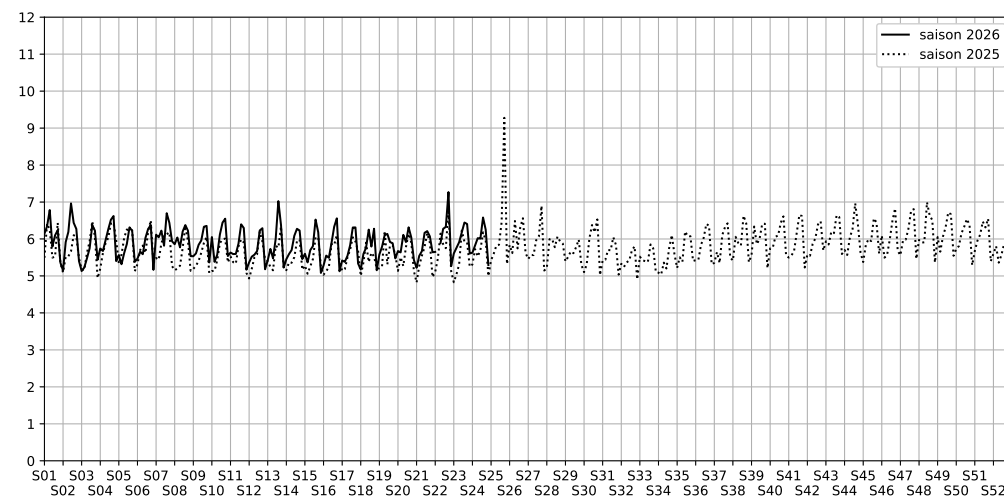

Indice Harmonica Nuit [22h-06h]
Comparaison avec saison précédente à jour équivalent